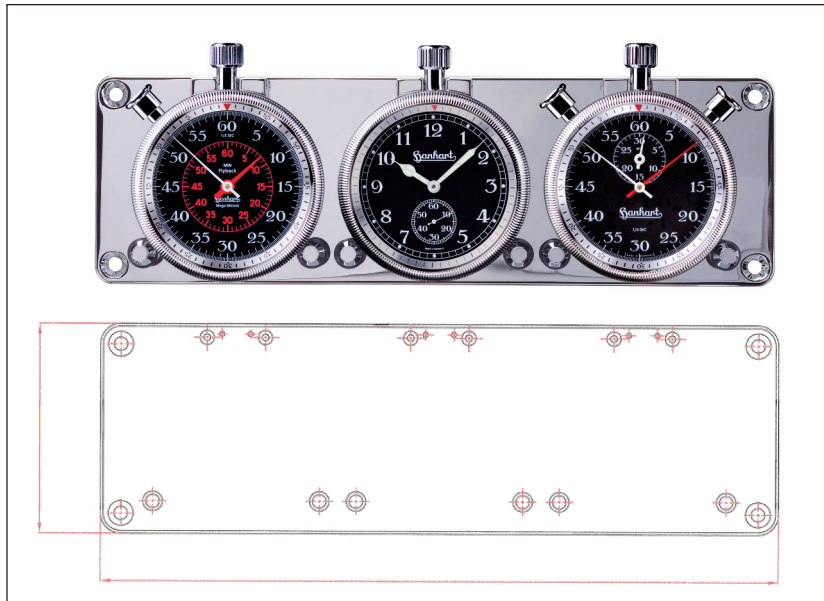

Nous réalisons également des exécutions spéciales exclusives - selon échantillon ou dessin. Pour de petites ou grandes séries, demandez une offre sans engagement! Ci-dessous quelques exemples :

Halteplatte für Stoppuhren

plaque support pour chronomètres

Koffer-Handgriff

poignée pour valise

Scharnier mit Logo
Charnière avec logo

Platte mit Logo-Gravur
Plaque avec logo

Platte mit Logo-Gravur
Plaque avec logo

Aktuelle Informationen, Muster und Beratung durch: **Pour de plus amples renseignements ou des échantillons :**